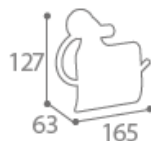

ZIGZAG Porte-rouleau Ivoire RAL 1013 – Réf. 50427

Les plus produits :

- o Matériaux recyclables
- o Fixation discrète : antivol
- o Accepte tous types de rouleau de papier hygiénique « ménagé »

Caractéristiques produits :

Dimensions (L x l x H) : 16,5 x 6,3 x 12,7 cm
Poids : 0,366 kilos

- o Crochet en acier chromé
- o Couvercle en inox AISI 304/18/10
- o Embase de fixation en zinc chromé
- o Visserie fournie

Coloris disponibles :

STOCKAGE ET LIVRAISON :

Gencod : 3019920504274

Emballage :

Nomenclature douanière : 73239900

Carton unitaire :

Palettisation : palette perdue

Dimensions (L x l x H) → 20 x 18,50 x 8 cm
Poids brut avec emballage → 0,501 kilos
Volume → 0,003 m³

Nombre de produit par palette → 480 répartis sur 16 couches de 30 produits
Dimensions de la palette (L x l x H) → 120 x 100 x 143 cm
Poids → 250 kilos